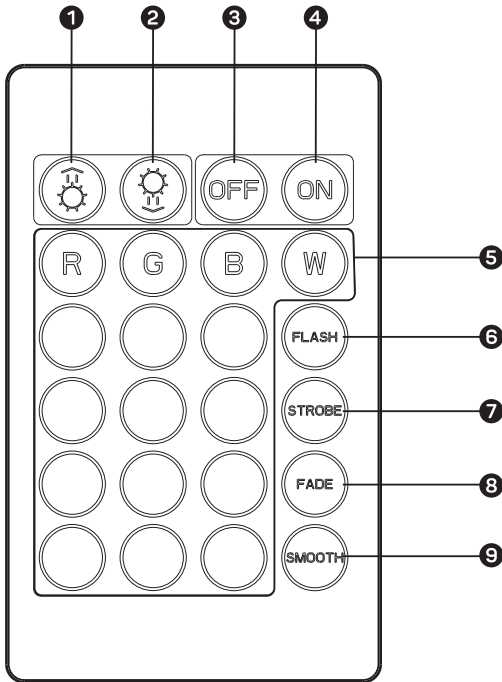

2 Parameter

- Tischfarbe: Carbon
- Farbe der Schreibtischbeine: Schwarz
- Schnelle und einfache Montage
- RGB-Hinterleuchtung
- Max. Tragfähigkeit: 100 kg

3 Inhalt der Packung

4 Montage

DE

1.

2.

3.

5 Beschreibung der einzelnen Teile

DE

A

- 1 Erhöht die Farbintensität / erhöht die Wiederholungsrate der Farbmodi
- 2 Verringert die Farbintensität / verringert die Wiederholungsrate der Farbmodi
- 3 Aus-Schalter
- 4 Ein-Schalter
- 5 16 statische Farbmodi
- 6 Plötzlicher Wechsel von 7 Farben (Grün, Blau, Gelb, Lila, Türkis, Weiß, Rot)
- 7 Atmungseffekt der weißen Farbe
- 8 Allmählicher Wechsel von 7 Farben (Grün, Blau, Gelb, Lila, Türkis, Weiß, Rot)
- 9 Sofortiger Wechsel von 3 Farben (Rot, Grün, Blau)