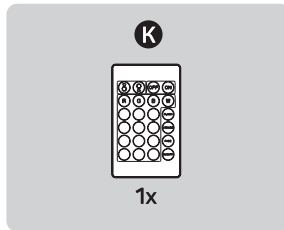

2 Parameter

- Tischfarbe: Carbon
- Farbe der Schreibtischbeine: Schwarz
- Schnelle und einfache Montage
- RGB-Hinterleuchtung
- Max. Tragfähigkeit: 100 kg

3 Inhalt der Packung

4 Montage

DE

1.

2.

3.