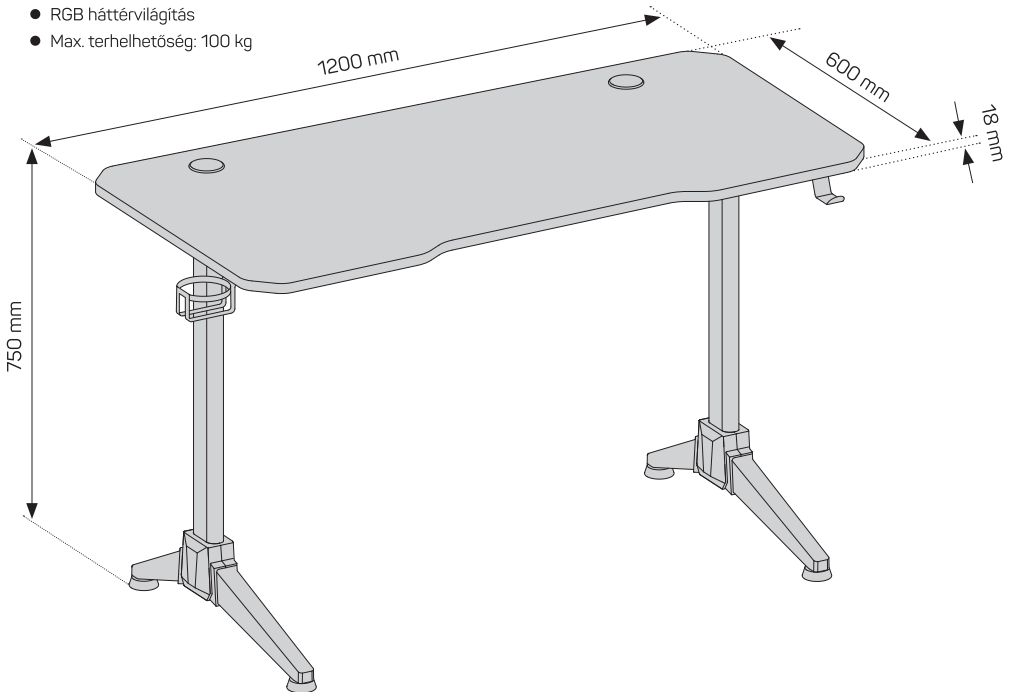

2 Specifikációk

- Asztallap színe: Karbon
- Asztallábak színe: Fekete
- Gyors és könnyű összeszerelés
- RGB háttérvilágítás
- Max. terhelhetőség: 100 kg

3 A csomag tartalma

HU

A

1x

B

1x