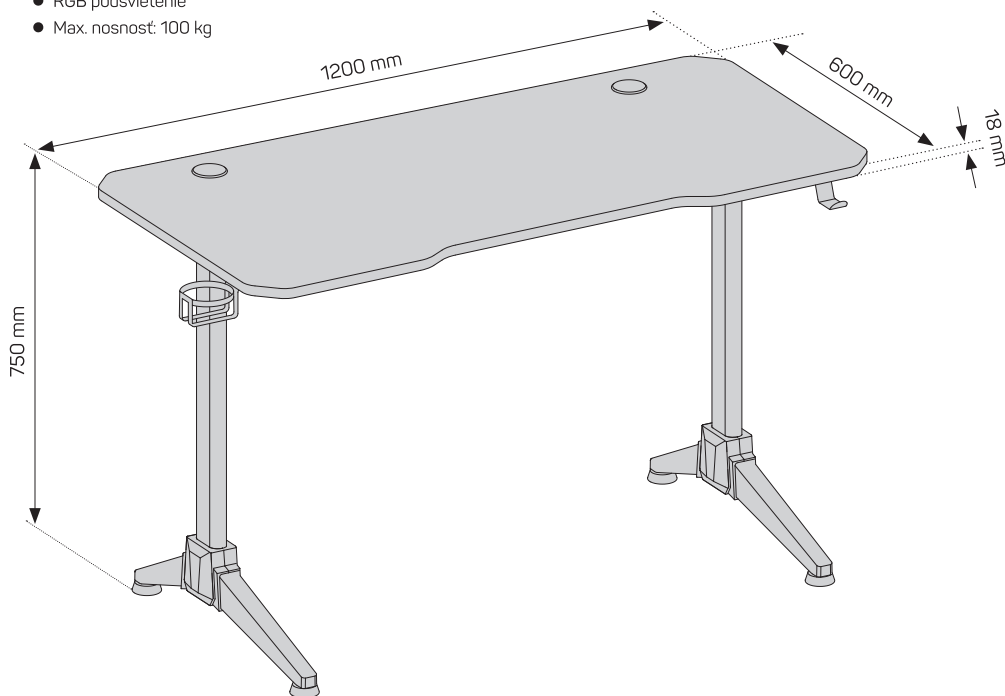

2 Parametre

- Farba hornej časti herného stola: Karbónová
- Farba nožičiek herného stola: Čierna
- Rýchla a ľahká montáž
- RGB podsvietenie
- Max. nosnosť: 100 kg

3 Obsah balenia

SK

A

1x

B

1x