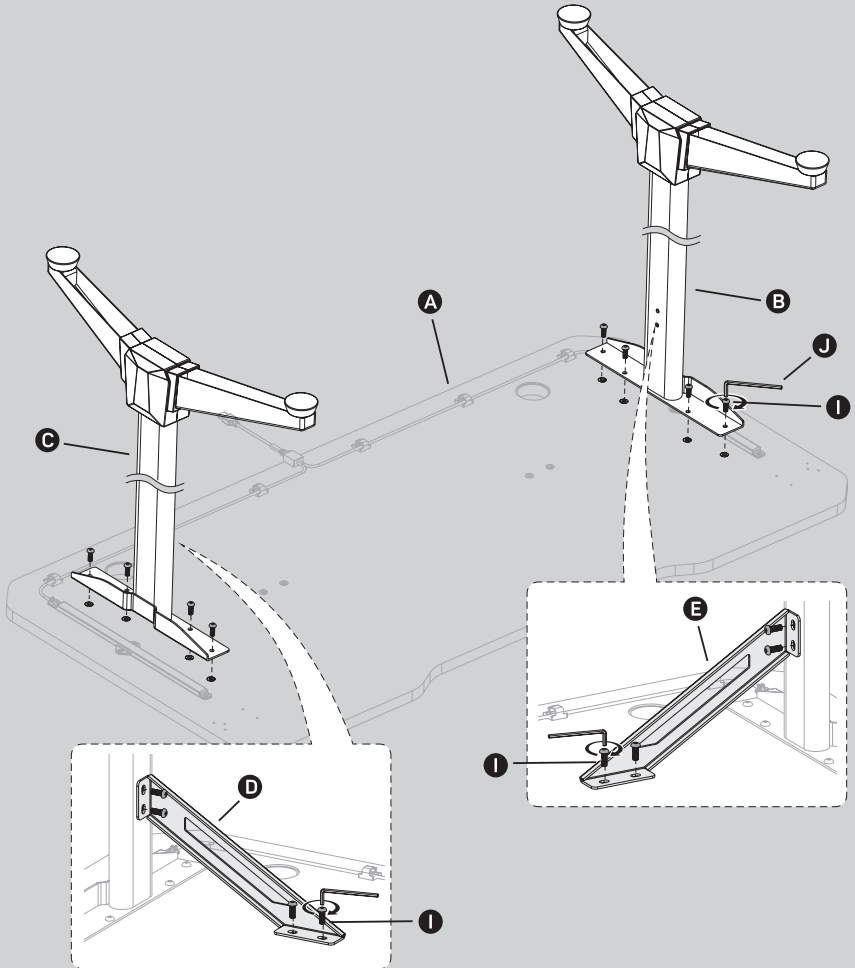

2 Parameter

- Tischfarbe: Carbon
- Farbe der Schreibtischbeine: Schwarz
- Schnelle und einfache Montage
- RGB-Hinterleuchtung
- Max. Tragfähigkeit: 100 kg

3 Inhalt der Packung

4 Montage

DE

1.

2.

3.