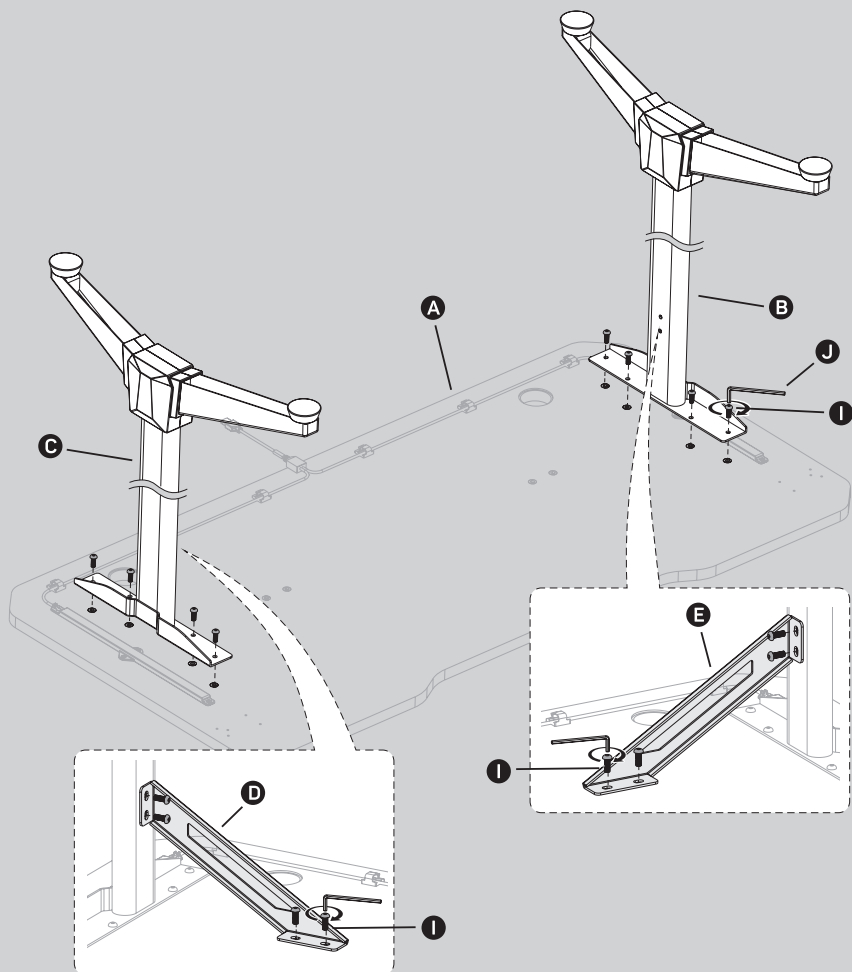

4 Montáž

1.

CZ