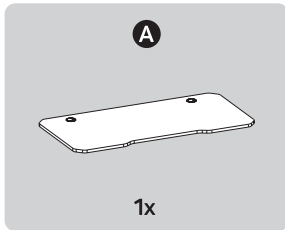

2 Parameter

- Tischfarbe: Carbon
- Farbe der Schreibtischbeine: Schwarz
- Schnelle und einfache Montage
- RGB-Hinterleuchtung
- Max. Tragfähigkeit: 100 kg

3 Inhalt der Packung

4 Montage

DE

1.

2.

3.