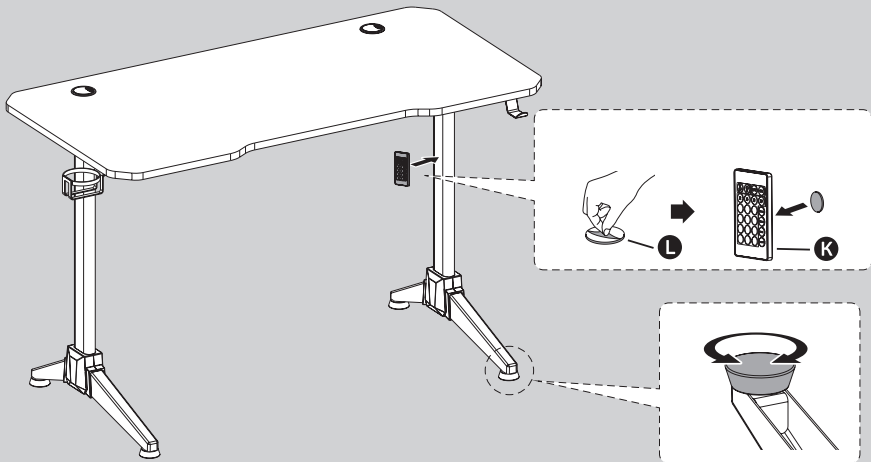

2 Parameter

- Tischfarbe: Carbon
- Farbe der Schreibtischbeine: Schwarz
- Schnelle und einfache Montage
- RGB-Hinterleuchtung
- Max. Tragfähigkeit: 100 kg

3 Inhalt der Packung

4 Montage

DE

1.

2.

3.